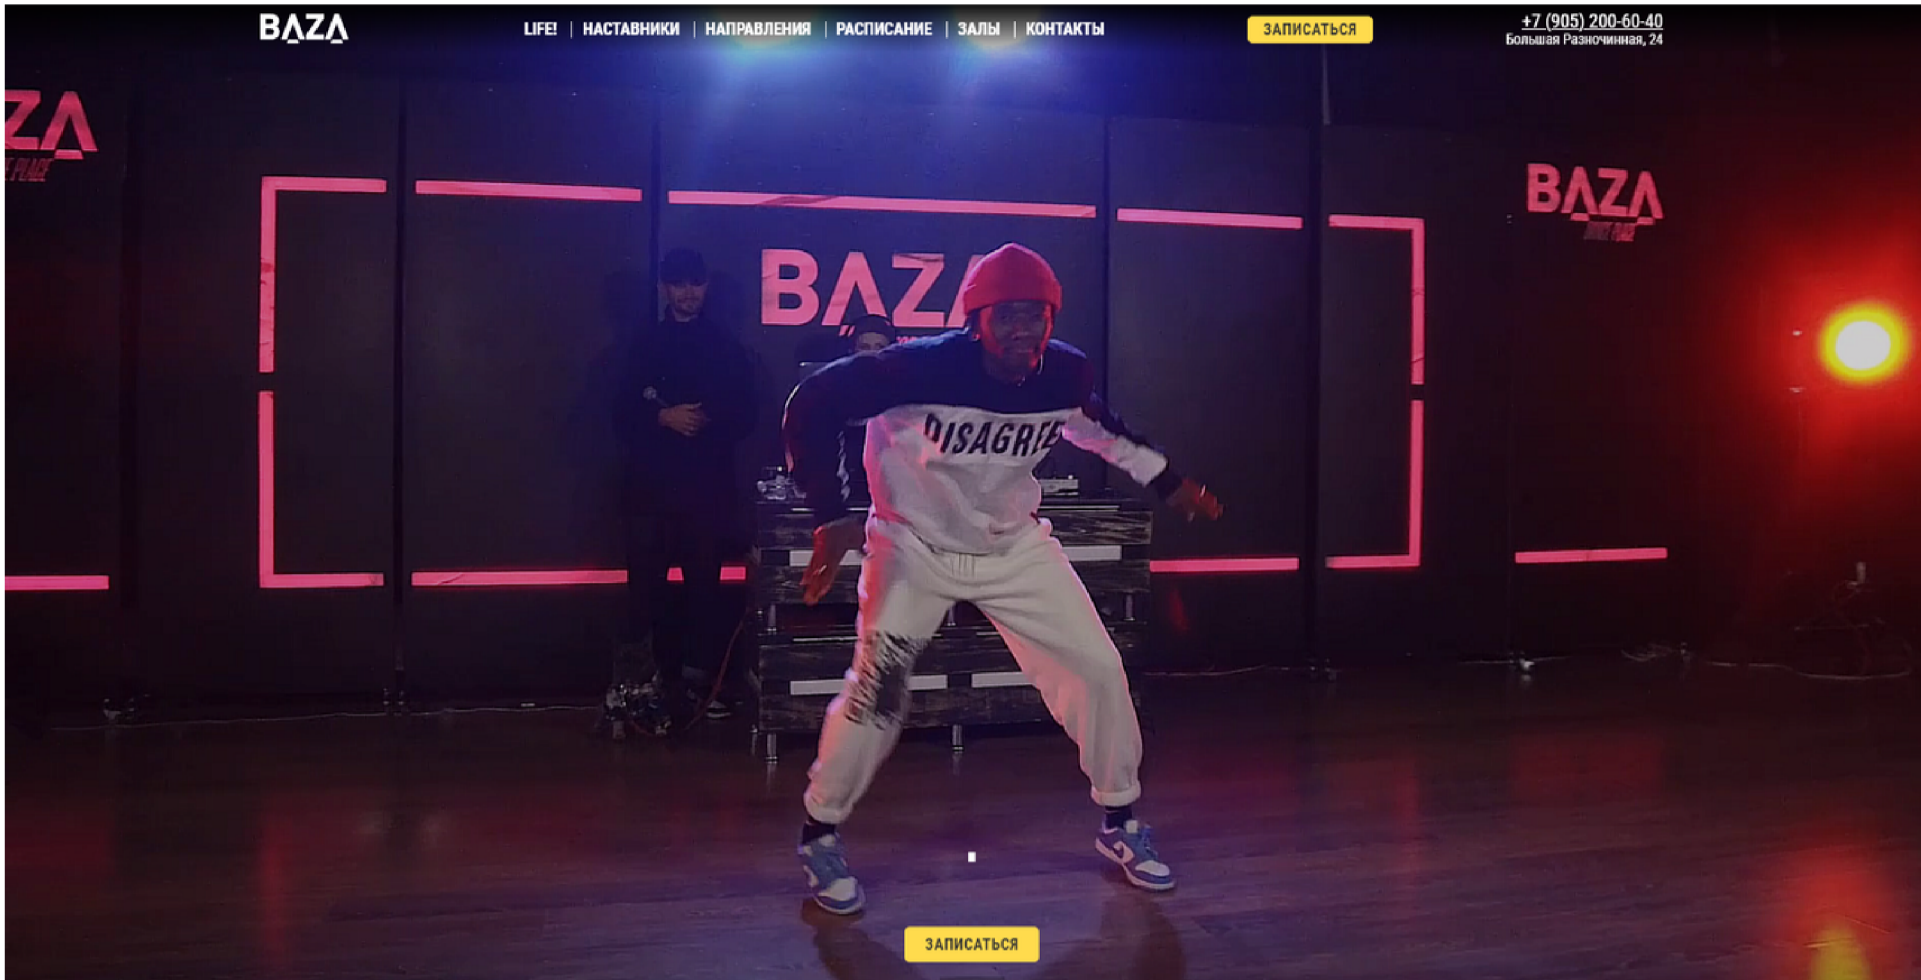

Школа танцев "Baza.Dance" www.baza.dance