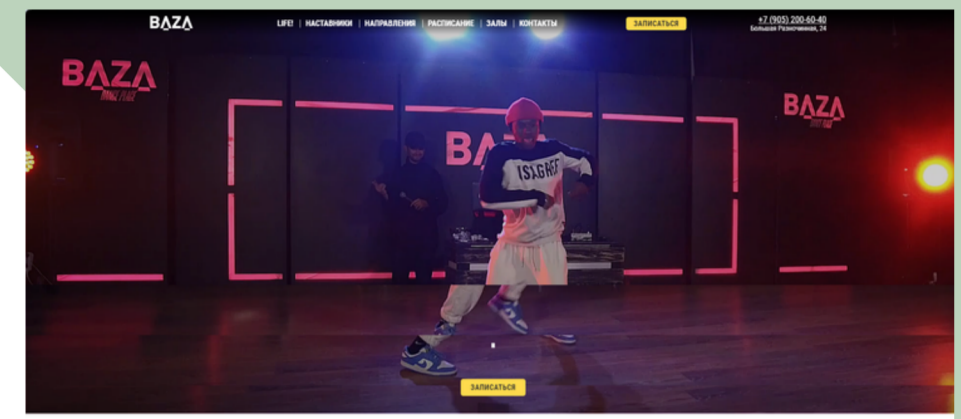

Школа танцев "Baza.Dance" www.baza.dance