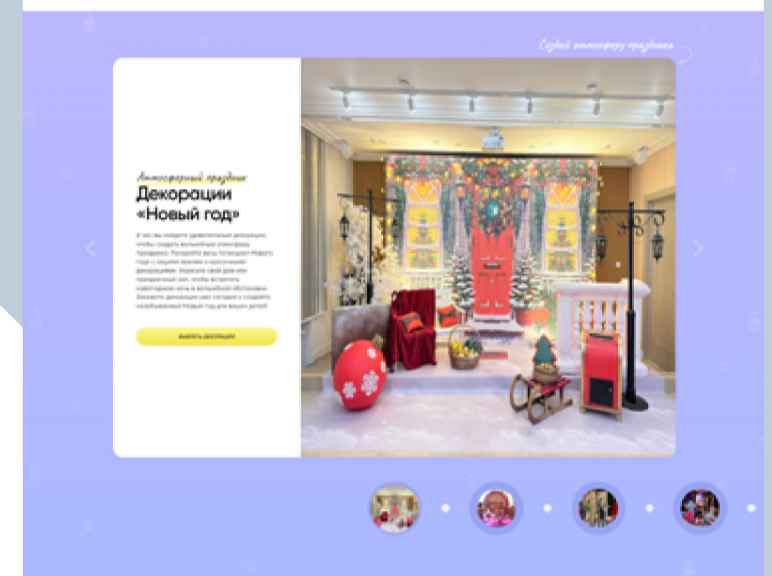

Михаил Веб-дизайнер