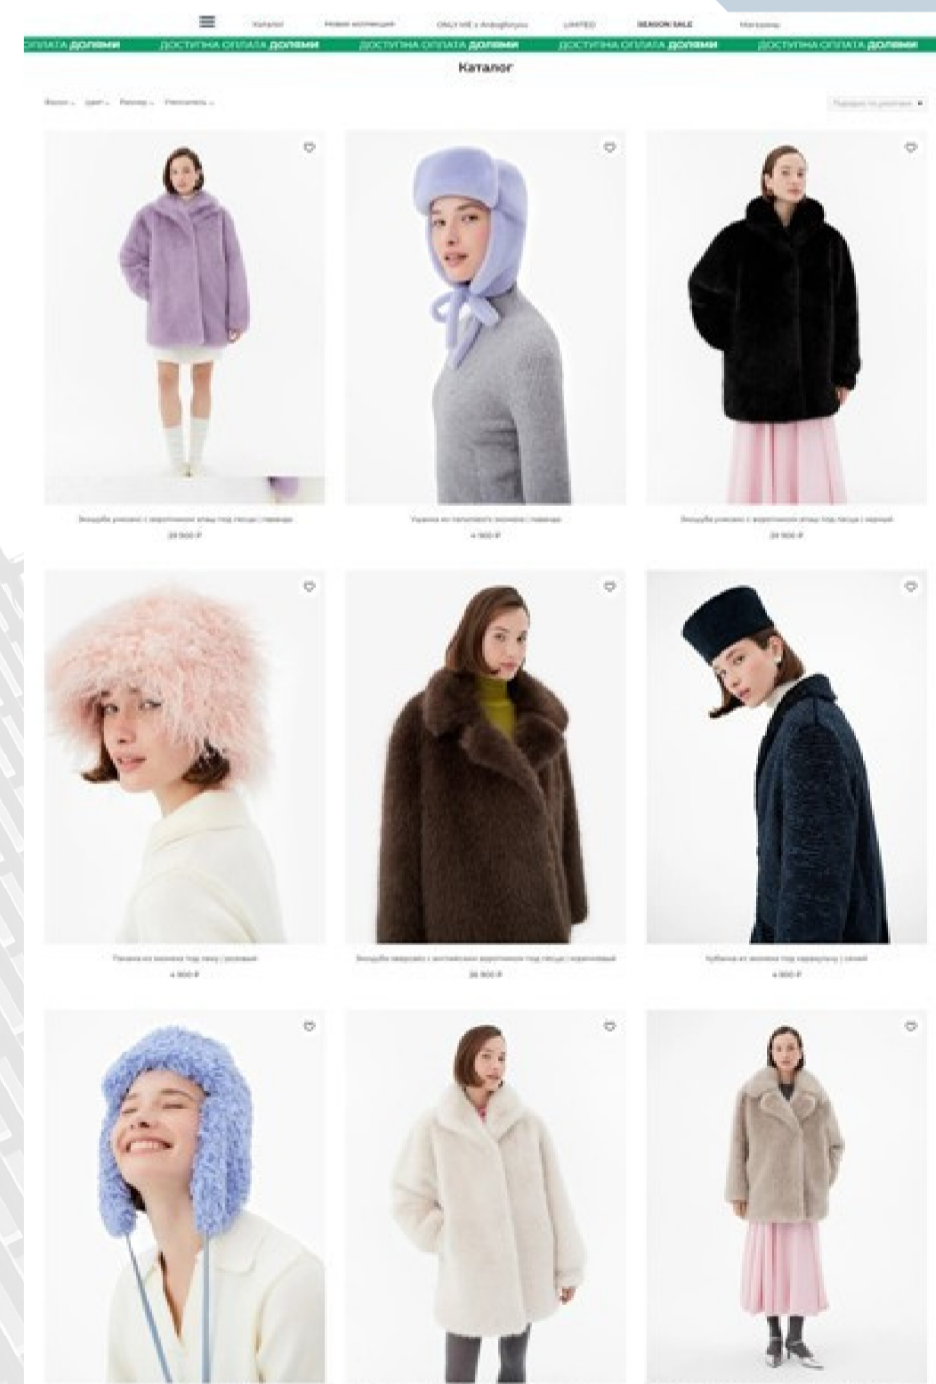

Каждая шуба оснащена экологичным утеплителем нового поколения Valtherm. Он легкий, но теплый. Структура «сот» способствует отводу влаги от тела для сохранения комфортного микроклимата внутри изделия

Металлическая брошь с изображением бабочки - это символ этичности от ONLY ME и отличительный признак вашего гуманного выбора

Мы используем экокожу или экозамшу для отделки карманов

Мы используем только высококачественную металлическую фурнитуру