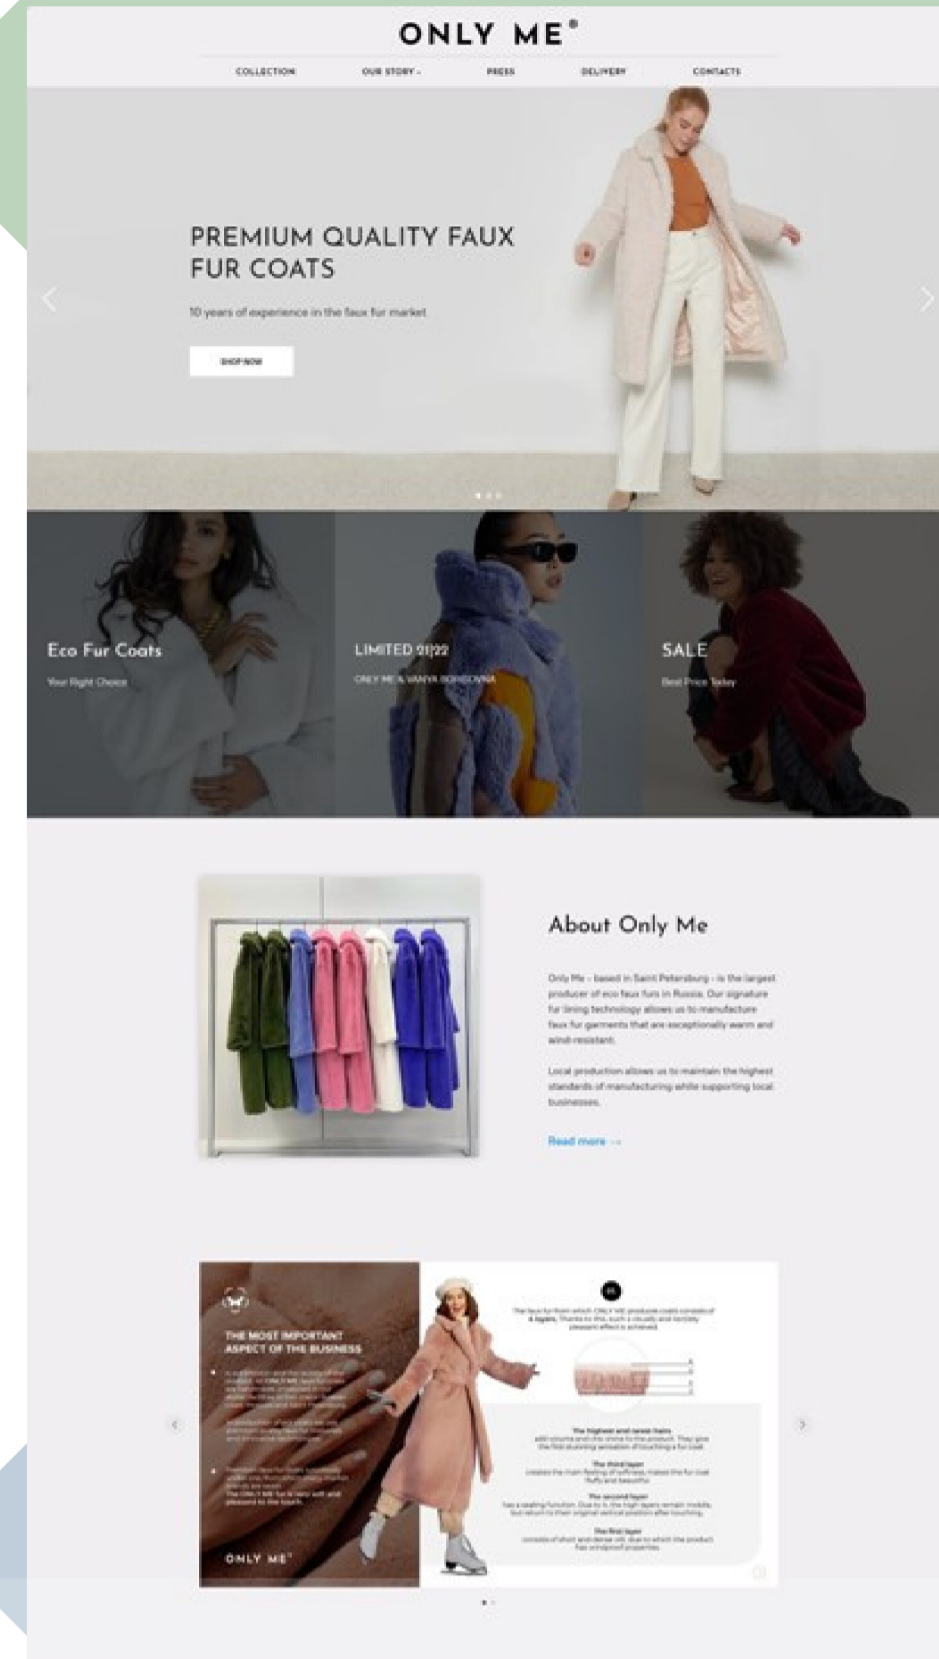

THE MOST IMPORTANT ASPECT OF THE BUSINESS

- is our mission and the quality of the product. All ONLY ME faux fur coats are handmade, produced in our atelier facilities in two major Russian cities: Moscow and Saint Petersburg.
- In production of our coats we use premium quality faux fur materials and innovative technologies.
- Premium faux fur looks luxuriously unlike one, from which mass-market brands are sewn. The ONLY ME fur is very soft and pleasant to the touch.

01. The faux fur from which ONLY ME produces coats consists of **4 layers**. Thanks to this, such a visually and tactilely pleasant effect is achieved.

The highest and rarest hairs add volume and chic shine to the product. They give the first stunning sensation of touching a fur coat.

The third layer creates the main feeling of softness, makes the fur coat fluffy and beautiful.

The second layer has a sealing function. Due to it, the high layers remain mobile, but return to their original vertical position after touching.

The first layer consists of short and dense villi, due to which the product has windproof properties.

Worldwide recognition, social projects

Only Me is interested in implementation of socially significant international projects in the field of ecology.

To create a potential base for working with our western partners and as a first step to establish informal relations with the leadership of the United States, company together with Pamela Anderson made a gift - a faux fur coat to the first lady of the United States - Melania Trump.

As a result, we received positive feedback and a letter of thanks from the White house. According to CNN - after a gift from Only Me, the first lady of the United States Melania Trump refused to wear natural fur.